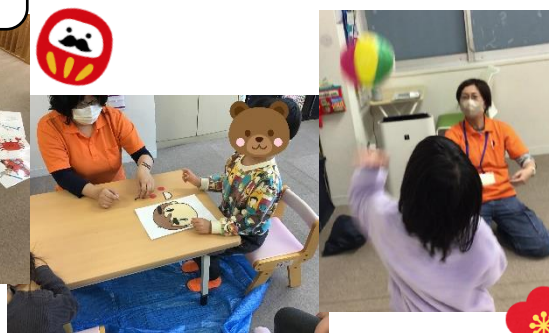

クラ・ゼミ きらり通信

こんにちは!こどもサポート教室札幌北24条校です
今年に入って、まだ暖かい日が続いていますね。
いつ雪がドサッと降るのか、ドキドキしています...
今回は新年一発目!1月のイベントの様子をご紹介します。

むかしあそび

はごいたの装飾も素敵に描きました♡
ピンポン玉を上手に打ち返していました!

カルタ、こんなに
とれたよ!

いろいろなむかし遊びをしました!
特に人気だったのは紙ふうせんです♪

わたをたくさん使って
感触遊びをしました!

ペタペタとわたを
貼り付けます...

わたで壁面づくり

温泉みたいだね!

完成!

冬にピッタリ!みんなでウィンターレジャーを
楽しんでいる壁面ができました❖

感染症予防対策実施中

Instagram
公開中!